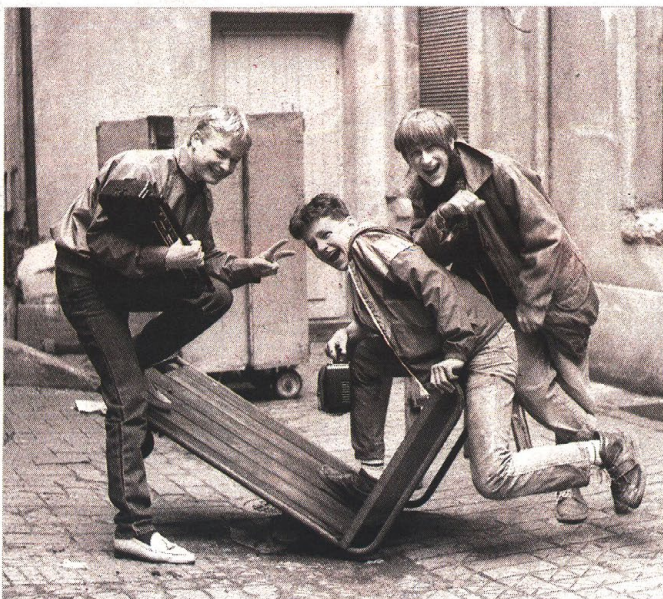

Die Dresdner Galerie Grafikladen zeigt Arbeiten von Frank Höhler, Thomas Kläber, Jürgen Matschie und Luc Saalfeld: Vier fotografische Berichte aus einer anderen Arbeits-, Reise- und Alltagswelt, die deutlich machen, in welcher kurzer Zeitspanne erlebte Geschichte aus unserem Bewusstsein verschwindet, wenn wir uns ihrer nicht ständig vergewissern.

Über das dokumentarische Element hinaus aktivieren diese Schwarz-Weiß-Aufnahmen durch die mitgeteilte Zeitfärbung persönliches Erinnern. Und da beginnen die stehenden Bilder zu flackern in Anbetracht des Zweifels, der uns erfasst: War es wirklich so? Oder ganz anders ...

SERVICE	
Was	Aus einer anderen Welt – Bilder aus den 1980er Jahren. Fotografien von Frank Höhler, Thomas Kläber, Jürgen Matschie und Luc Saalfeld
Wann	bis 15. Januar 2014 Montag bis Freitag 9–17 Uhr, Sonnabend nach Vereinbarung
Wo	Galerie Grafikladen – Projektraum am Weißen Hirsch, Plattleite 66, Dresden
Tickets	Eintritt frei
Hotline	0351 2631862
Internet	www.galerie-grafikladen.de

Luc Saalfeld: Hinterhof am Schillerplatz (Dresden 1989)

Foto: PR